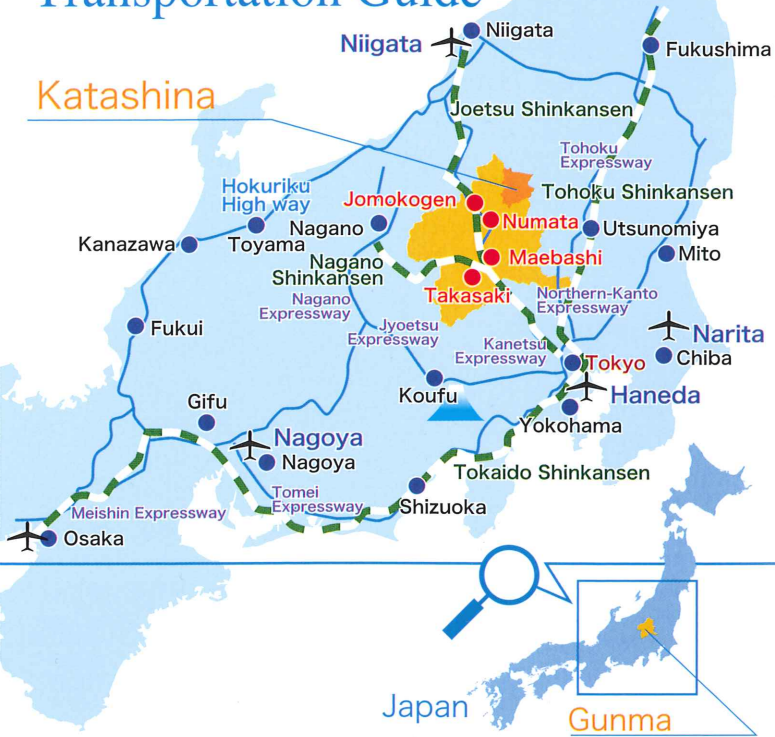

Transportation Guide

Map of Gunma Prefecture

四季絶景。

Katashina-mura Tourism Association

3964 Kamata, Katashina-mura, Tone-gun, Gunma Prefecture 378-0415

TEL : 0278-58-3222 FAX : 0278-58-3213

Mail : katashina@oze-info.com