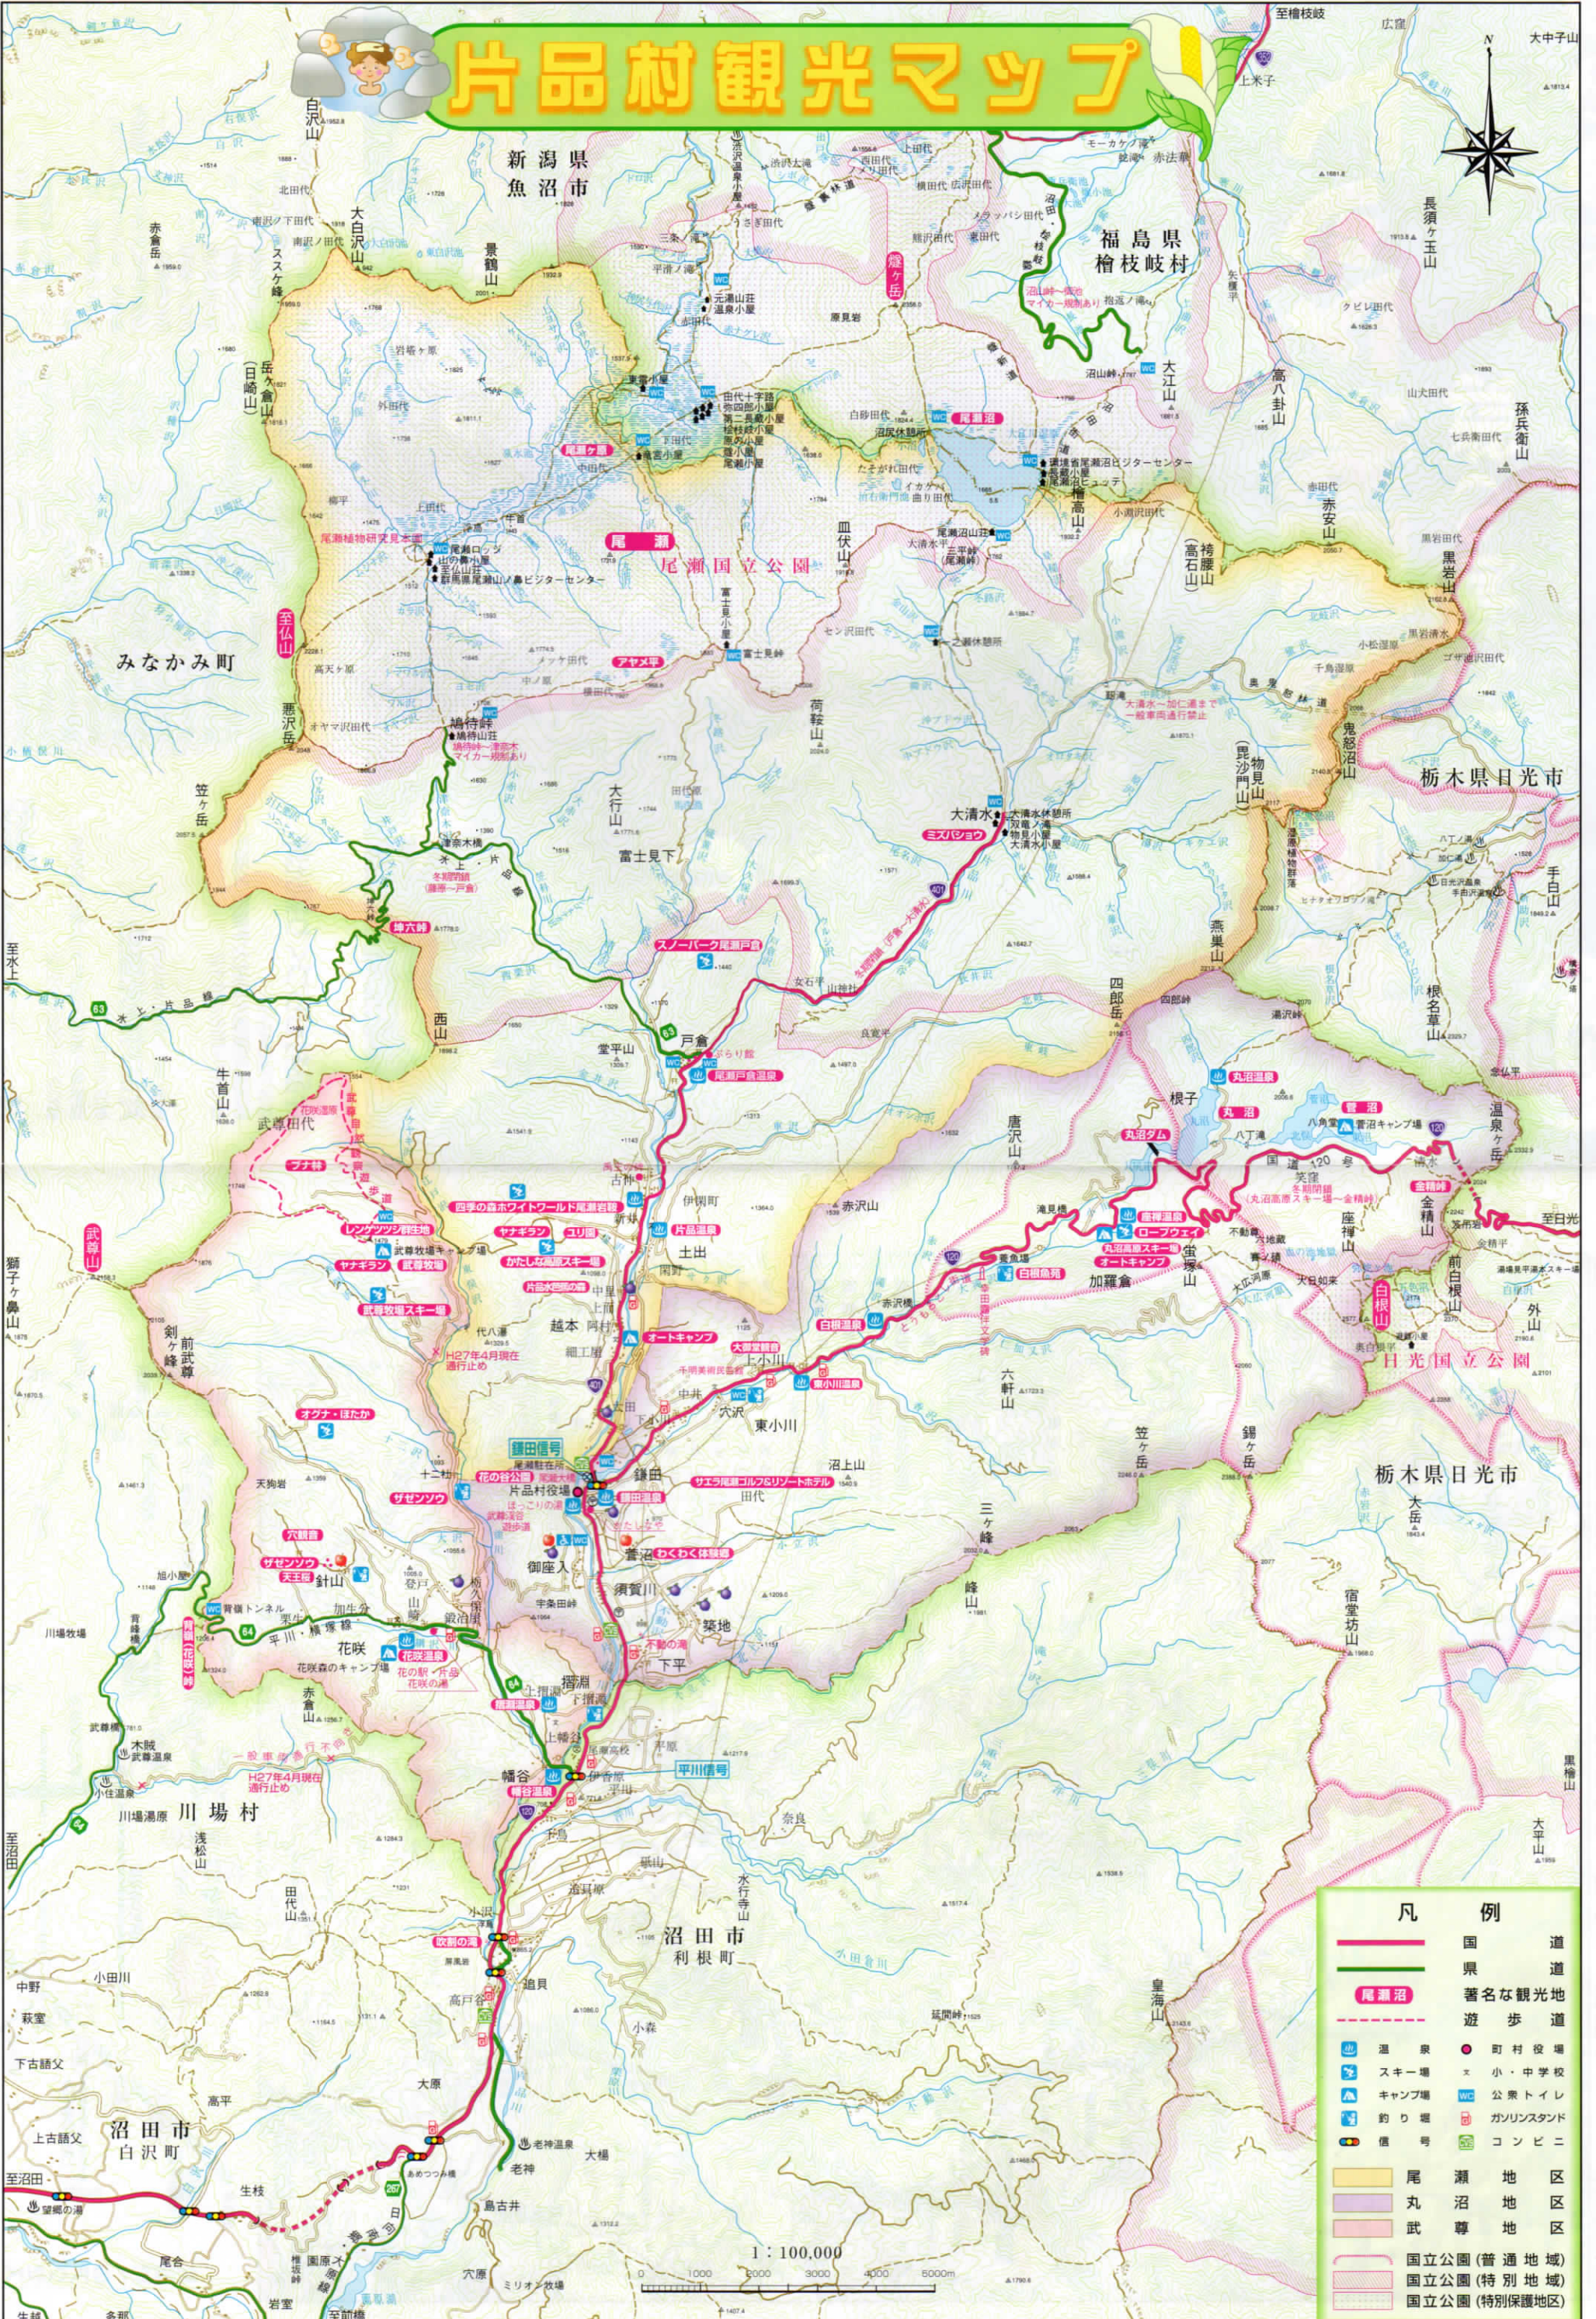

片品村観光マップ

凡例	
	国道
	県道
	尾瀬沼 著名な観光地
	遊歩道
	温泉
	スキー場
	キャンプ場
	釣り場
	番号
	尾瀬地区
	丸沼地区
	武尊地区
	国立公園(普通地域)
	国立公園(特別地域)
	国立公園(特別保護地区)
	町村役場
	小・中学校
	公共トイレ
	ガソリンスタンド
	コンビニ